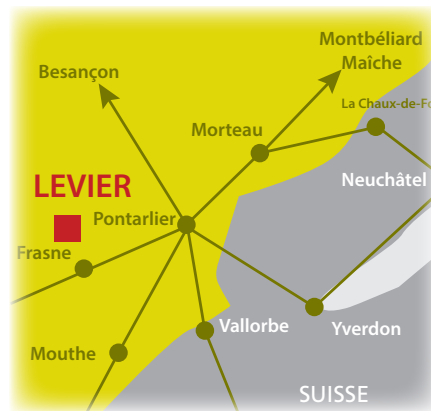

**100% RÉSINEUX
DES FORÊTS
DU HAUT-DOUBS**

La Franche-Comté occupe le 2^e rang des régions les plus boisées de France métropolitaine et détient 15 % du volume de résineux français. Haut Doubs Pellets est implanté à Levier dans le Doubs à proximité des forêts dont est issu 100 % de sa matière première.